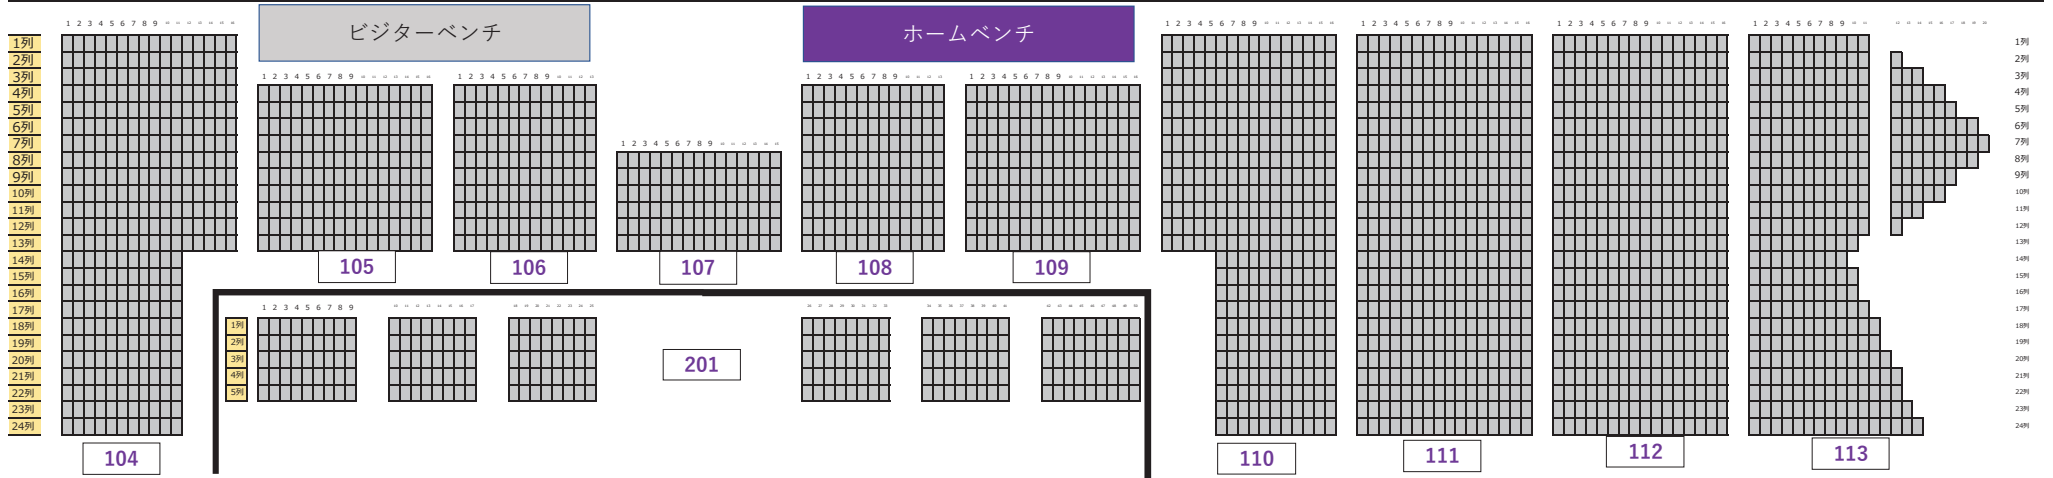

メインスタンド1層

フィールド側

バックスタンド1層

フィールド側

バックスタンド2層

フィールド側

南スタンド（ホームゴール裏）

フィールド側

118

119

北スタンド

フィールド側

1 2 3 4 5 6 7 8 9 10 11 12 13 14 15

155

4F プレミアムテラスシート

フィールド側