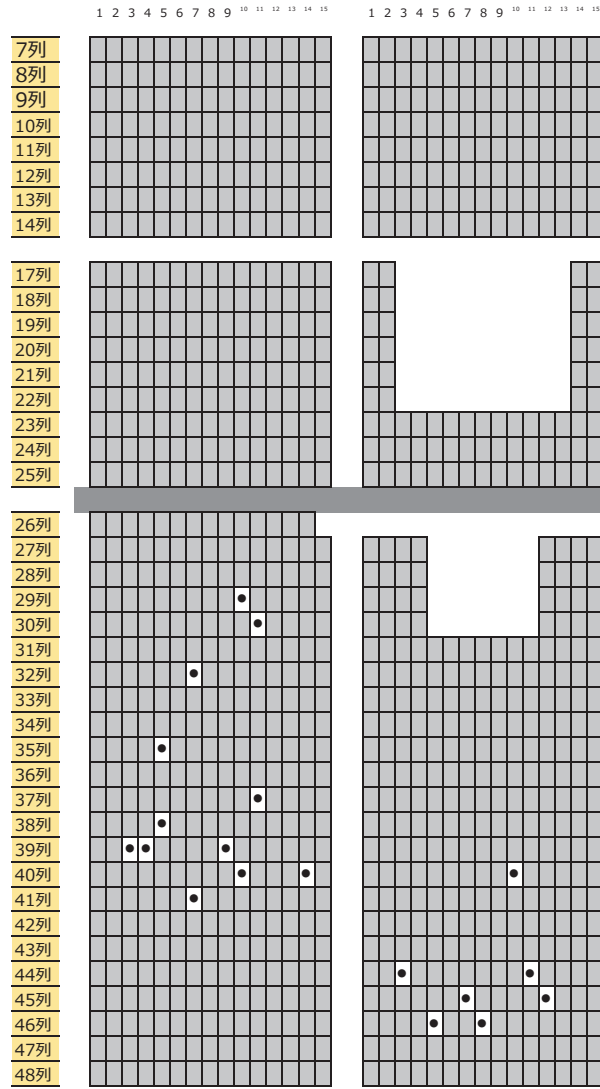

メインスタンド1層

フィールド側

バックスタンド1層

フィールド側

バックスタンド2層

フィールド側

南スタンド（ホームゴール裏）

フィールド側

118

119

北スタンド

フィールド側

1 2 3 4 5 6 7 8 9 10 11 12 13 14 15

155

4F プレミアムテラスシート

フィールド側