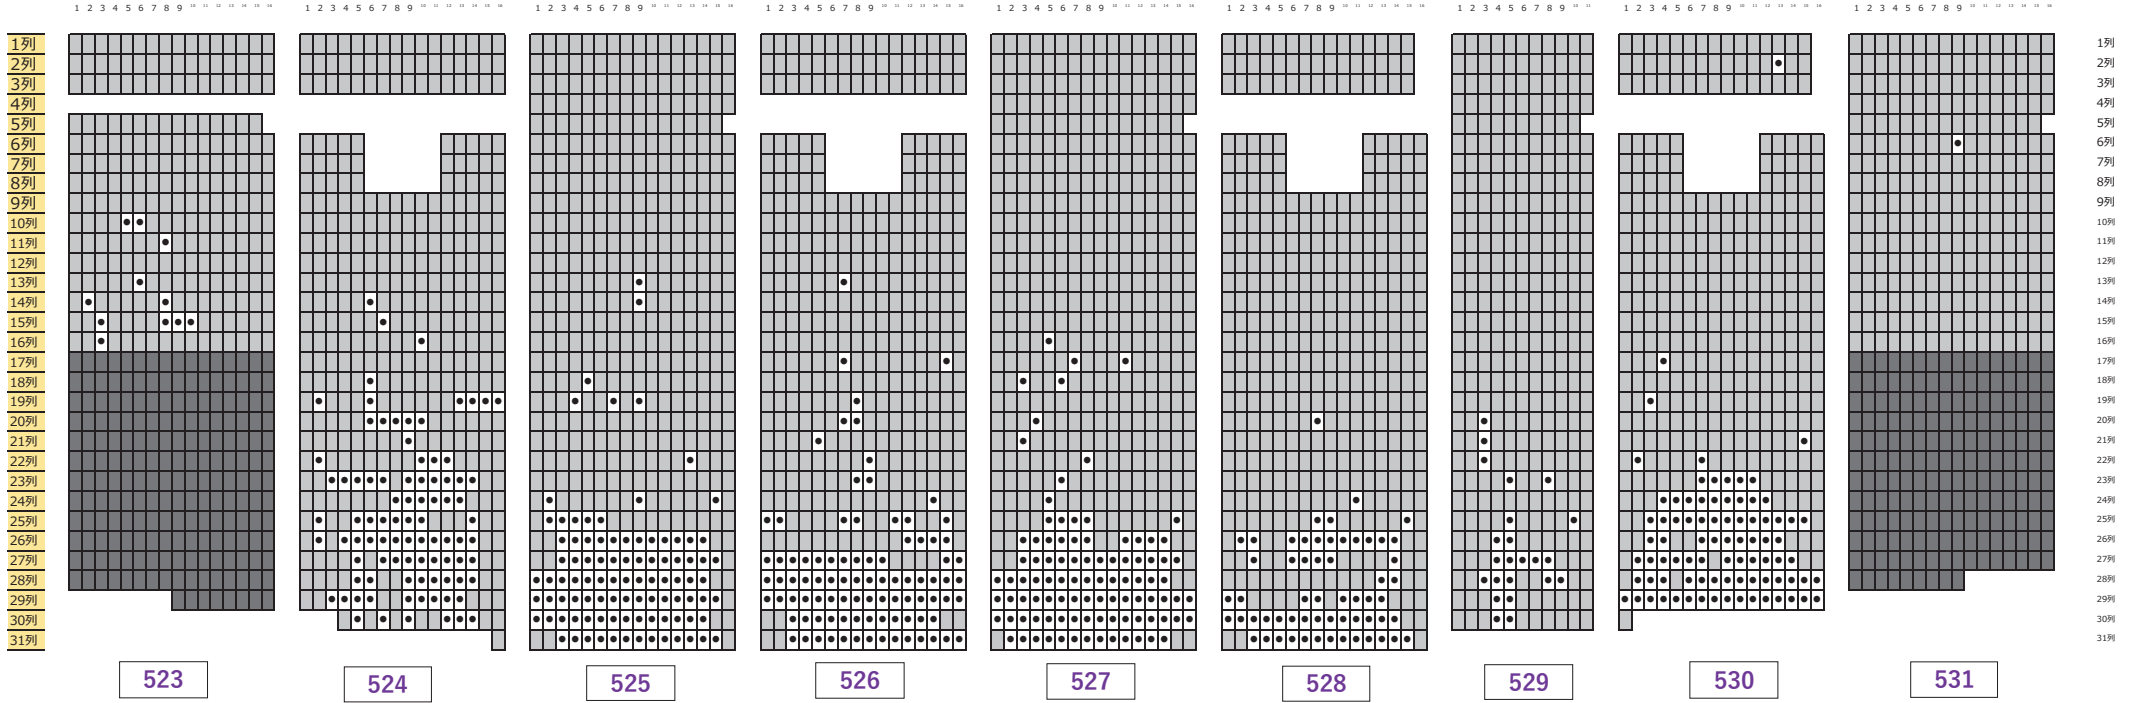

メインスタンド1層

フィールド側

バックスタンド1層

フィールド側

バックスタンド2層

フィールド側

南スタンド（ホームゴール裏）

フィールド側

118

119

北スタンド

フィールド側

1 2 3 4 5 6 7 8 9 10 11 12 13 14 15

155

4F プレミアムテラスシート

フィールド側