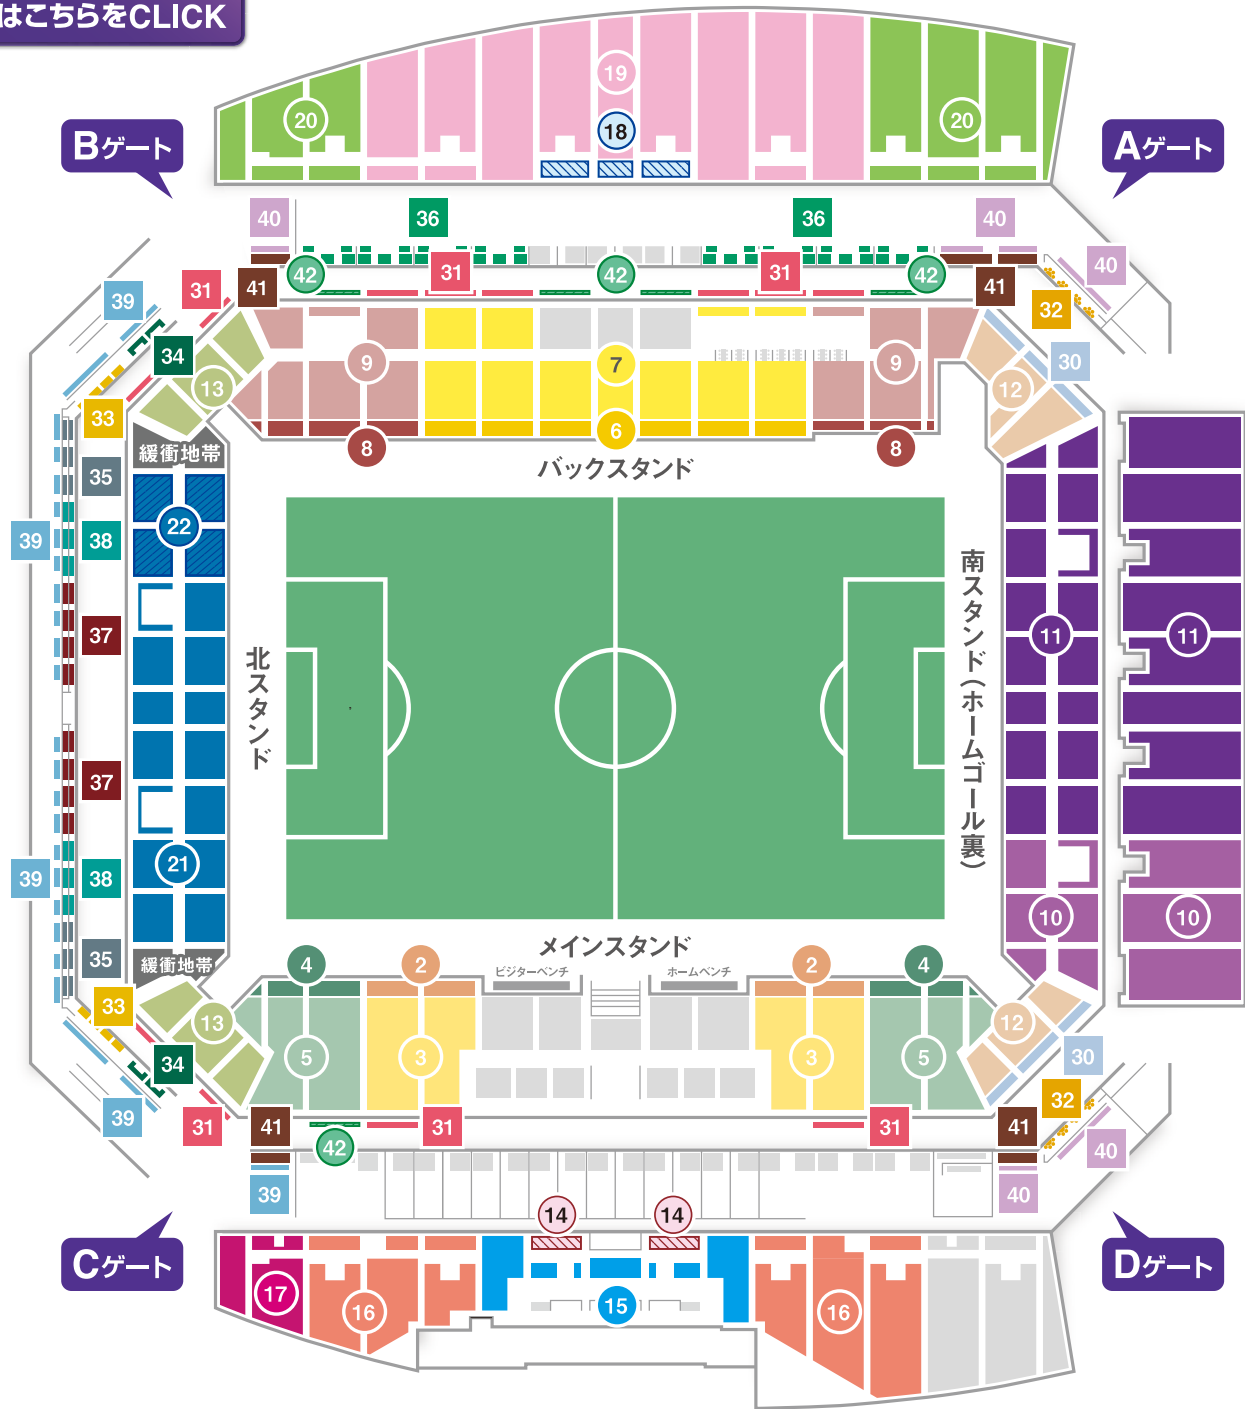

STADIUM MAP

トイレや喫煙場所など
詳しくはこちらをCLICK

※図面と変更の可能性あります

SEAT TYPE

2	プレイヤーズアイシート(メインA)	11	サポーターシート(自由席)	20	カテゴリ9	36	パーティーテラス30(バック)
3	カテゴリ1	12	南コーナシート	21	ビジターシート(自由席)	37	ノーステラスベアシート(北)
4	プレイヤーズアイシート(メインB)	13	北コーナシート	22	ノースサイドシート	38	ノーステラスシート(北)
5	カテゴリ2	14	アップバーススペシャルシート(メイン)	30	ベアシート(南コーナー)	39	ハイカウンターテラスシート(北)
6	プレイヤーズアイシート(バックA)	15	カテゴリ5	31	カウンターシート	40	カウンターテラスシート
7	カテゴリ3	16	カテゴリ6	32	テーブルテラス4(南コーナー)	41	テラスシート
8	プレイヤーズアイシート(バックB)	17	カテゴリ7	33	テーブルテラス6(北コーナー)	42	車いす席
9	カテゴリ4	18	アップバーススペシャルシート(バック)	34	リビングテラス5(北コーナー)		
10	サポーターシート(指定席)	19	カテゴリ8	35	ロングテラス5(北)		