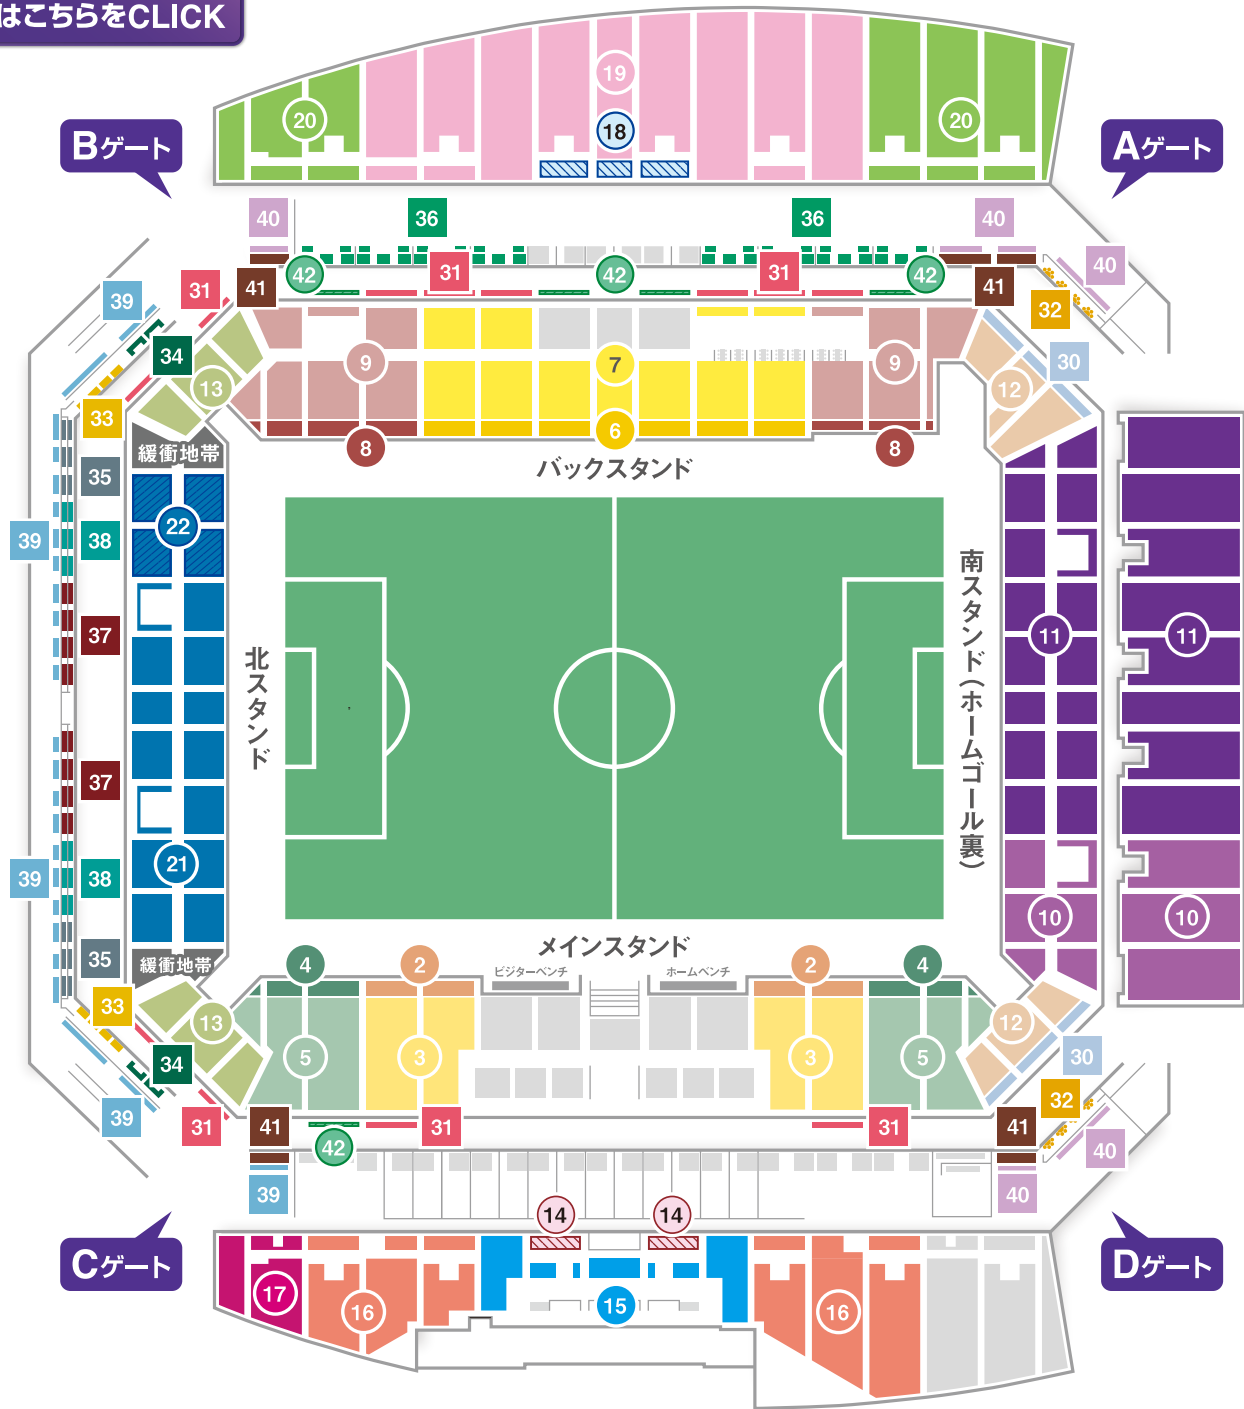

STADIUM MAP

トイレや喫煙場所など
詳しくはこちらをCLICK

※図面と変更の可能性あります

SEAT TYPE

2	プレイヤーズアイシート(メインA)	11	サポーターシート(自由席)	20	カテゴリ9	36	パーティーテラス30(バック)
3	カテゴリ1	12	南コーナシート	21	ビジターシート(自由席)	37	ノーステラスベアシート(北)
4	プレイヤーズアイシート(メインB)	13	北コーナシート	22	ノースサイドシート	38	ノーステラスシート(北)
5	カテゴリ2	14	アップバースペシャルシート(メイン)	30	ベアシート(南コーナー)	39	ハイカウンターテラスシート(北)
6	プレイヤーズアイシート(バックA)	15	カテゴリ5	31	カウンターシート	40	カウンターテラスシート
7	カテゴリ3	16	カテゴリ6	32	テーブルテラス4(南コーナー)	41	テラスシート
8	プレイヤーズアイシート(バックB)	17	カテゴリ7	33	テーブルテラス6(北コーナー)	42	車いす席
9	カテゴリ4	18	アップバースペシャルシート(バック)	34	リビングテラス5(北コーナー)		
10	サポーターシート(指定席)	19	カテゴリ8	35	ロングテラス5(北)		