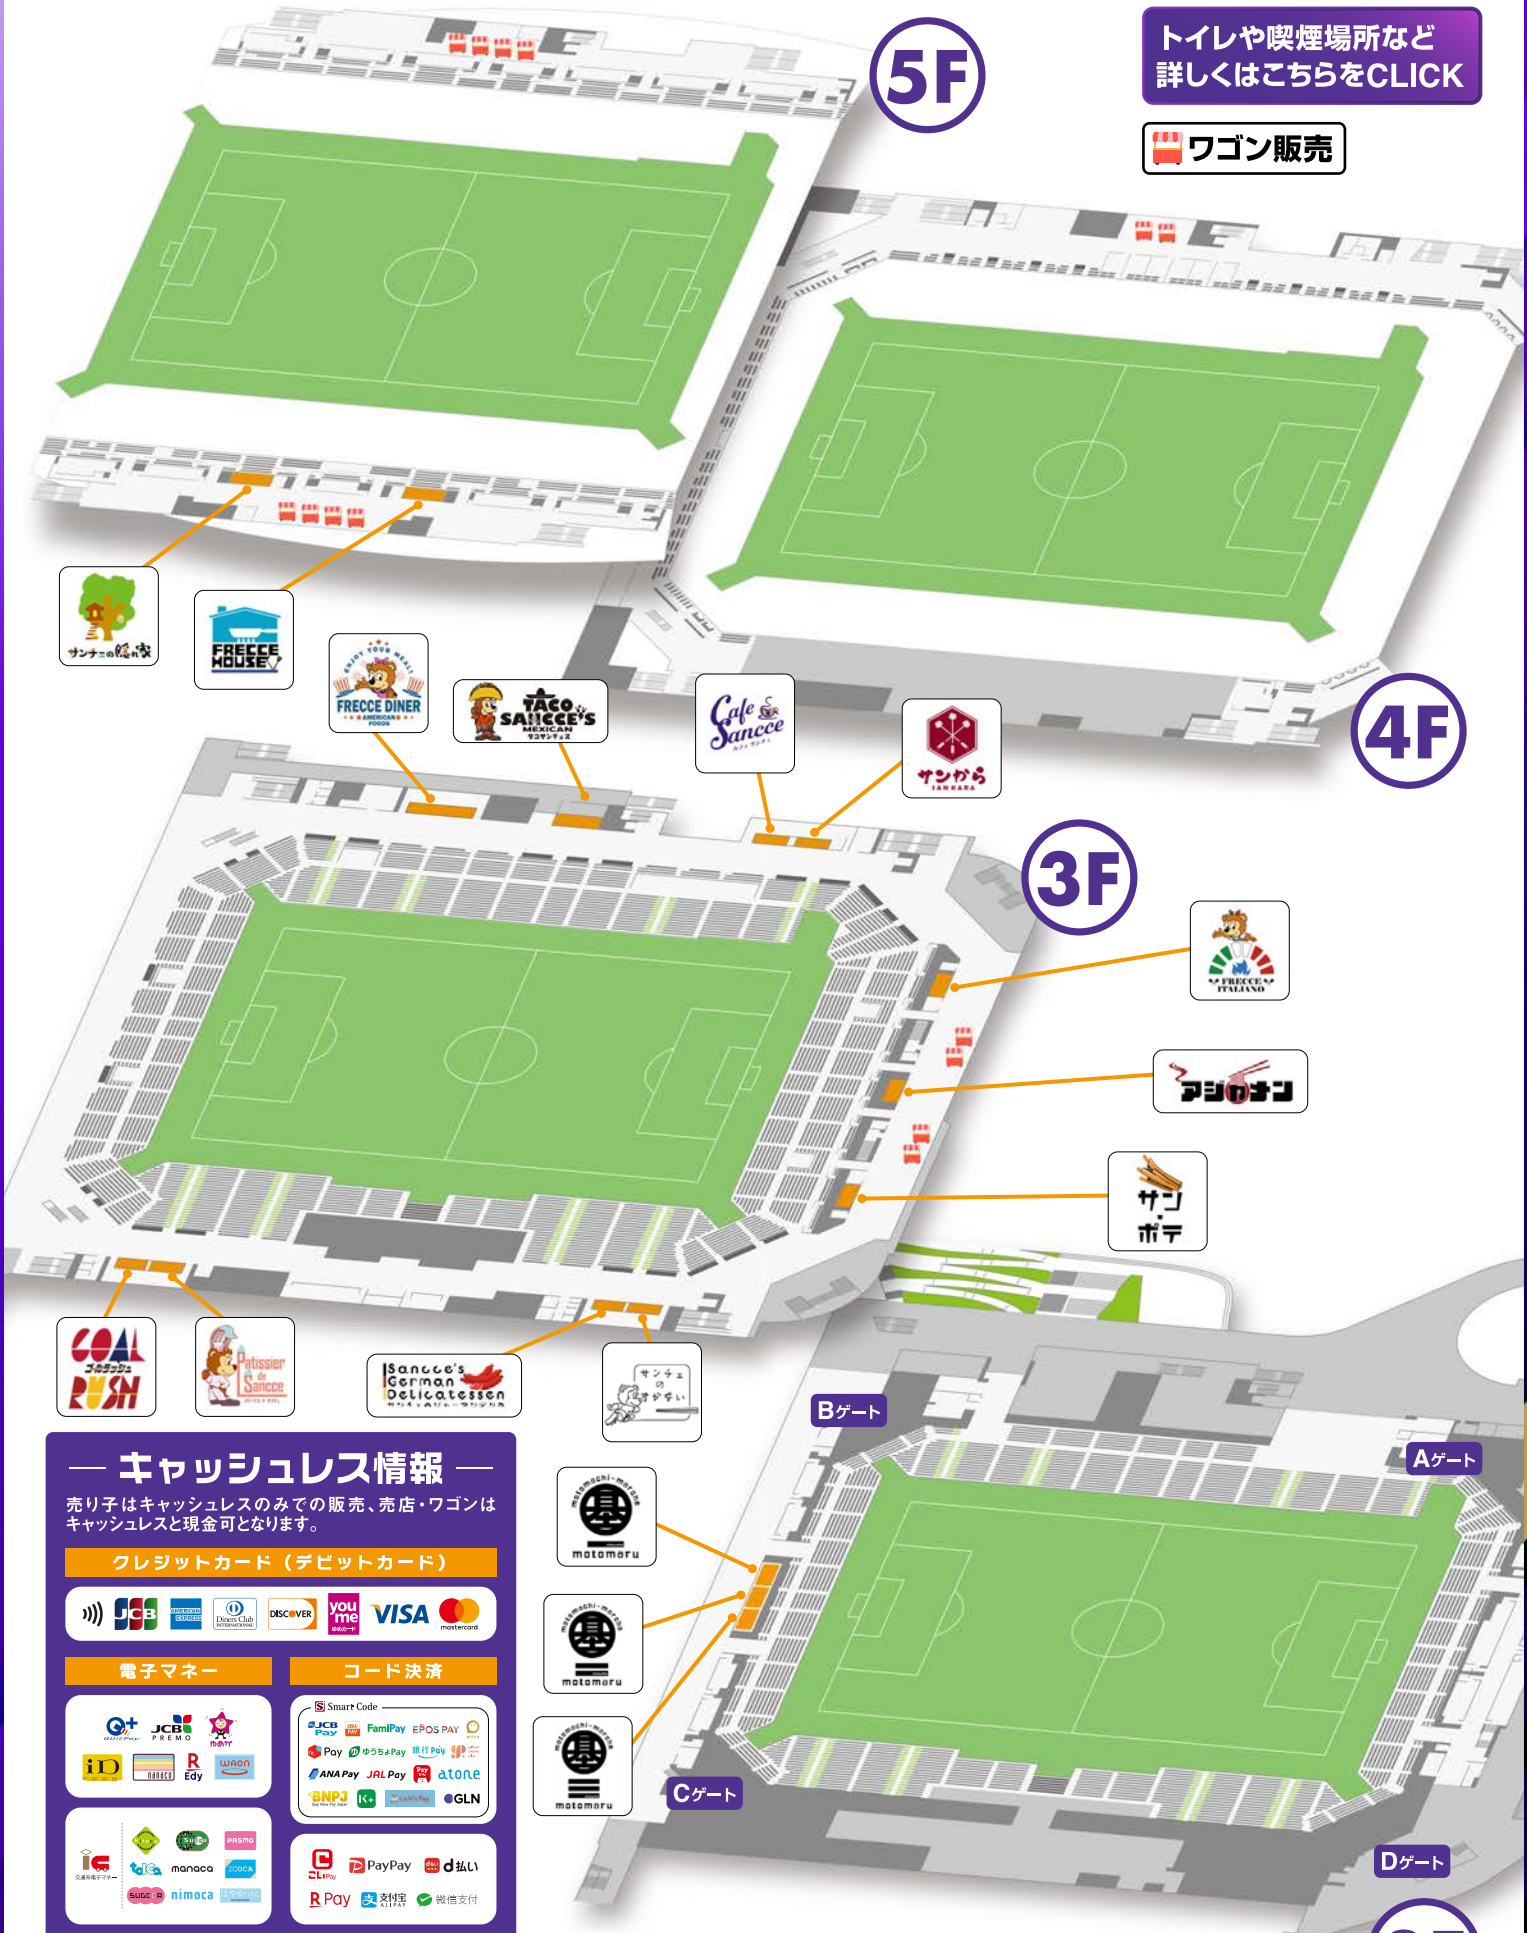

STADIUM GOURMET MAP

トイレや喫煙場所など
詳しくはこちらをCLICK

 **ワゴン販売**

5F

4F

3F

Bゲート

Aゲート

Cゲート

Dゲート

2F

キャッシュレス情報

売り子はキャッシュレスのみでの販売、売店・ワゴンはキャッシュレスと現金可となります。

クレジットカード (デビットカード)

JCB, VISA, Mastercard, Discover, youme, 楽天カード, 三井住友カード, 住信VISAカード, 三菱UFJカード, 三井住友カード

電子マネー

QRコード決済: iD, manaca, nimoca, Suica, nimoca, PayPay, d払い, R Pay, 楽天Edy, 微信支付

Cashless Supported by JCB

GOURMET INFORMATION

ピックアップ 本日のオススメグルメ!!

サクラソーゼージ

価格 500円(税込)
※4月7日限定メニュー

販売場所 5F サンチェの隠れ家
2F 基町マルシェ丁目
4F ワゴン11(バック側)